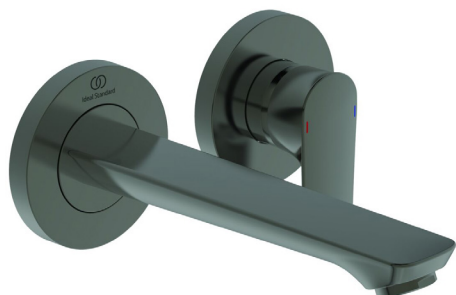

Ideal Standard

Connect Air

Numărul de articol: A7029A5

Baterie ingropata pentru lavoar

Baterie incastata pentru lavoar. Kit 2 ingropat in perete, avand baza A5948NU. Pipa turnata 185 mm. Maner metalic cu indicator rosu/albastru - imprimat pe maner. Ornament decorativ separat: pentru maner si pipa. Cartus 28 mm. Aerator Perlator M24x1 cu limitator debit 5 l/min. Se foloseste doar in combinatie cu: A5948NU Kit 1 (partea ingropata) (se comanda separat).

Culoare: A5 - Magnetic Grey

Tehnologie: FirmaFlow

Mai multe detalii despre produs:

Tip:	Kit 2
Montaj:	Încăstrat
Tip de operare:	Monocomandă
Acreditări:	DIN EN 817, DIN 4109 Gruppe 1
Presiune de funcționare (bar):	3
Debit (L):	5
Greutate netă (kg):	1,437
Materiat:	Alamă sanitară cu acoperire PVD
Designer:	Studio Levien
Înălțime (mm):	106
Lățime (mm):	193
Adâncime (mm):	201
Număr certificat:	EN 817