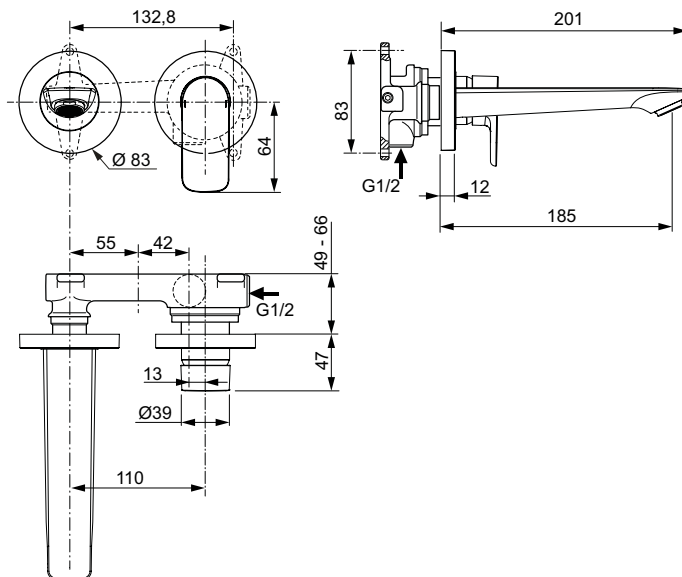

Ideal Standard

Connect Air

Numărul de articol: A7029A5

Baterie ingropata pentru lavoar

Baterie incastata pentru lavoar. Kit 2 ingropat in perete, avand baza A5948NU. Pipa turnata 185 mm. Maner metalic cu indicator rosu/albastru - imprimat pe maner. Ornament decorativ separat: pentru maner si pipa. Cartus 28 mm. Aerator Perlator M24x1 cu limitator debit 5 l/min. Se foloseste doar in combinatie cu: A5948NU Kit 1 (partea ingropata) (se comanda separat).

Culoare: A5 - Magnetic Grey

Tehnologie: FirmaFlow

Mai multe detalii despre produs:

Tip:	Kit 2
Montaj:	Încăstrat
Tip de operare:	Monocomandă
Acreditări:	DIN EN 817, DIN 4109 Gruppe 1
Presiune de funcționare (bar):	3
Debit (L):	5
Greutate netă (kg):	1,437
Materiat:	Alamă sanitară cu acoperire PVD
Designer:	Studio Levien
Înălțime (mm):	106
Lățime (mm):	193
Adâncime (mm):	201
Număr certificat:	EN 817